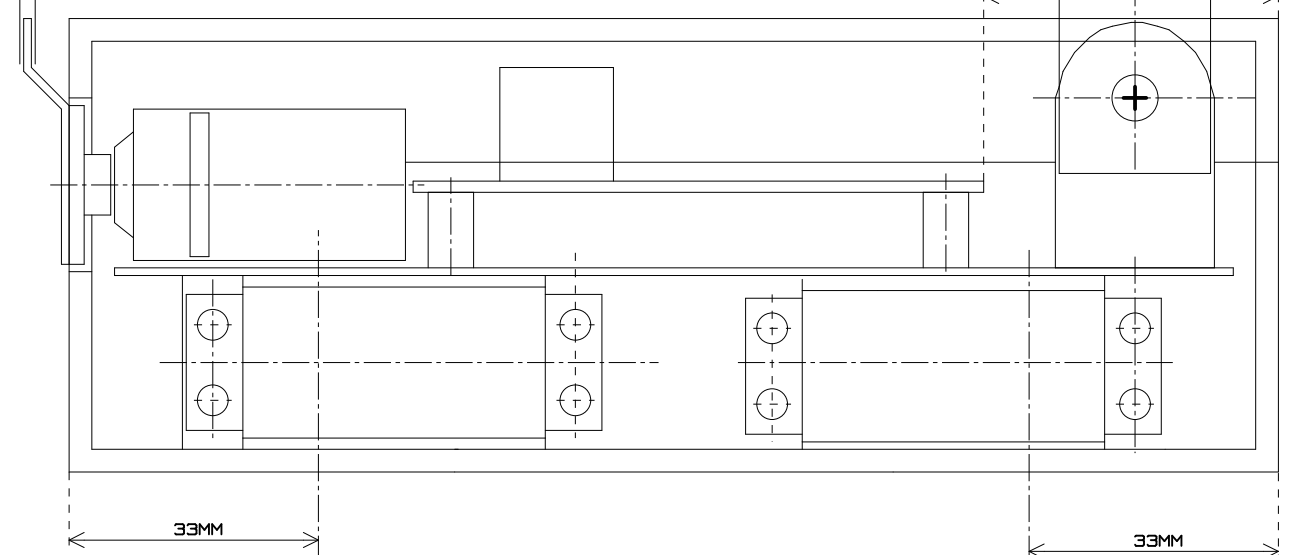

TETE VUE DE DESSUS

23

39

33MM

33MM