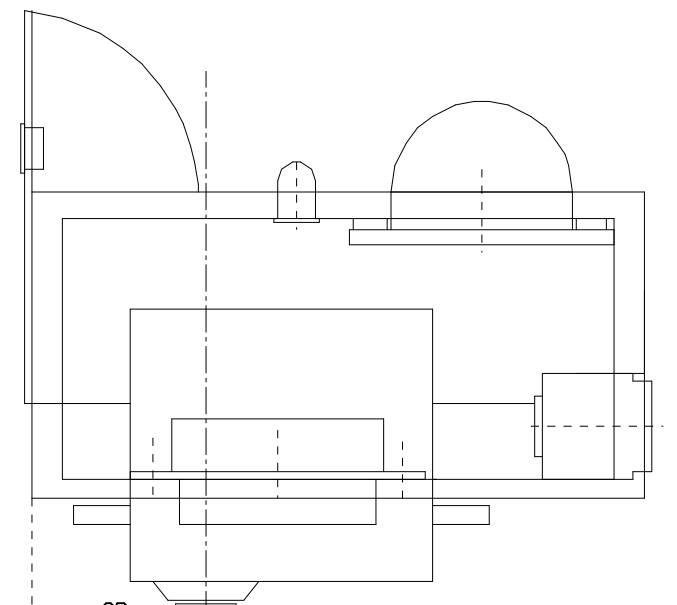

TETE VUE DE DESSUS

23

39

33MM

33MM